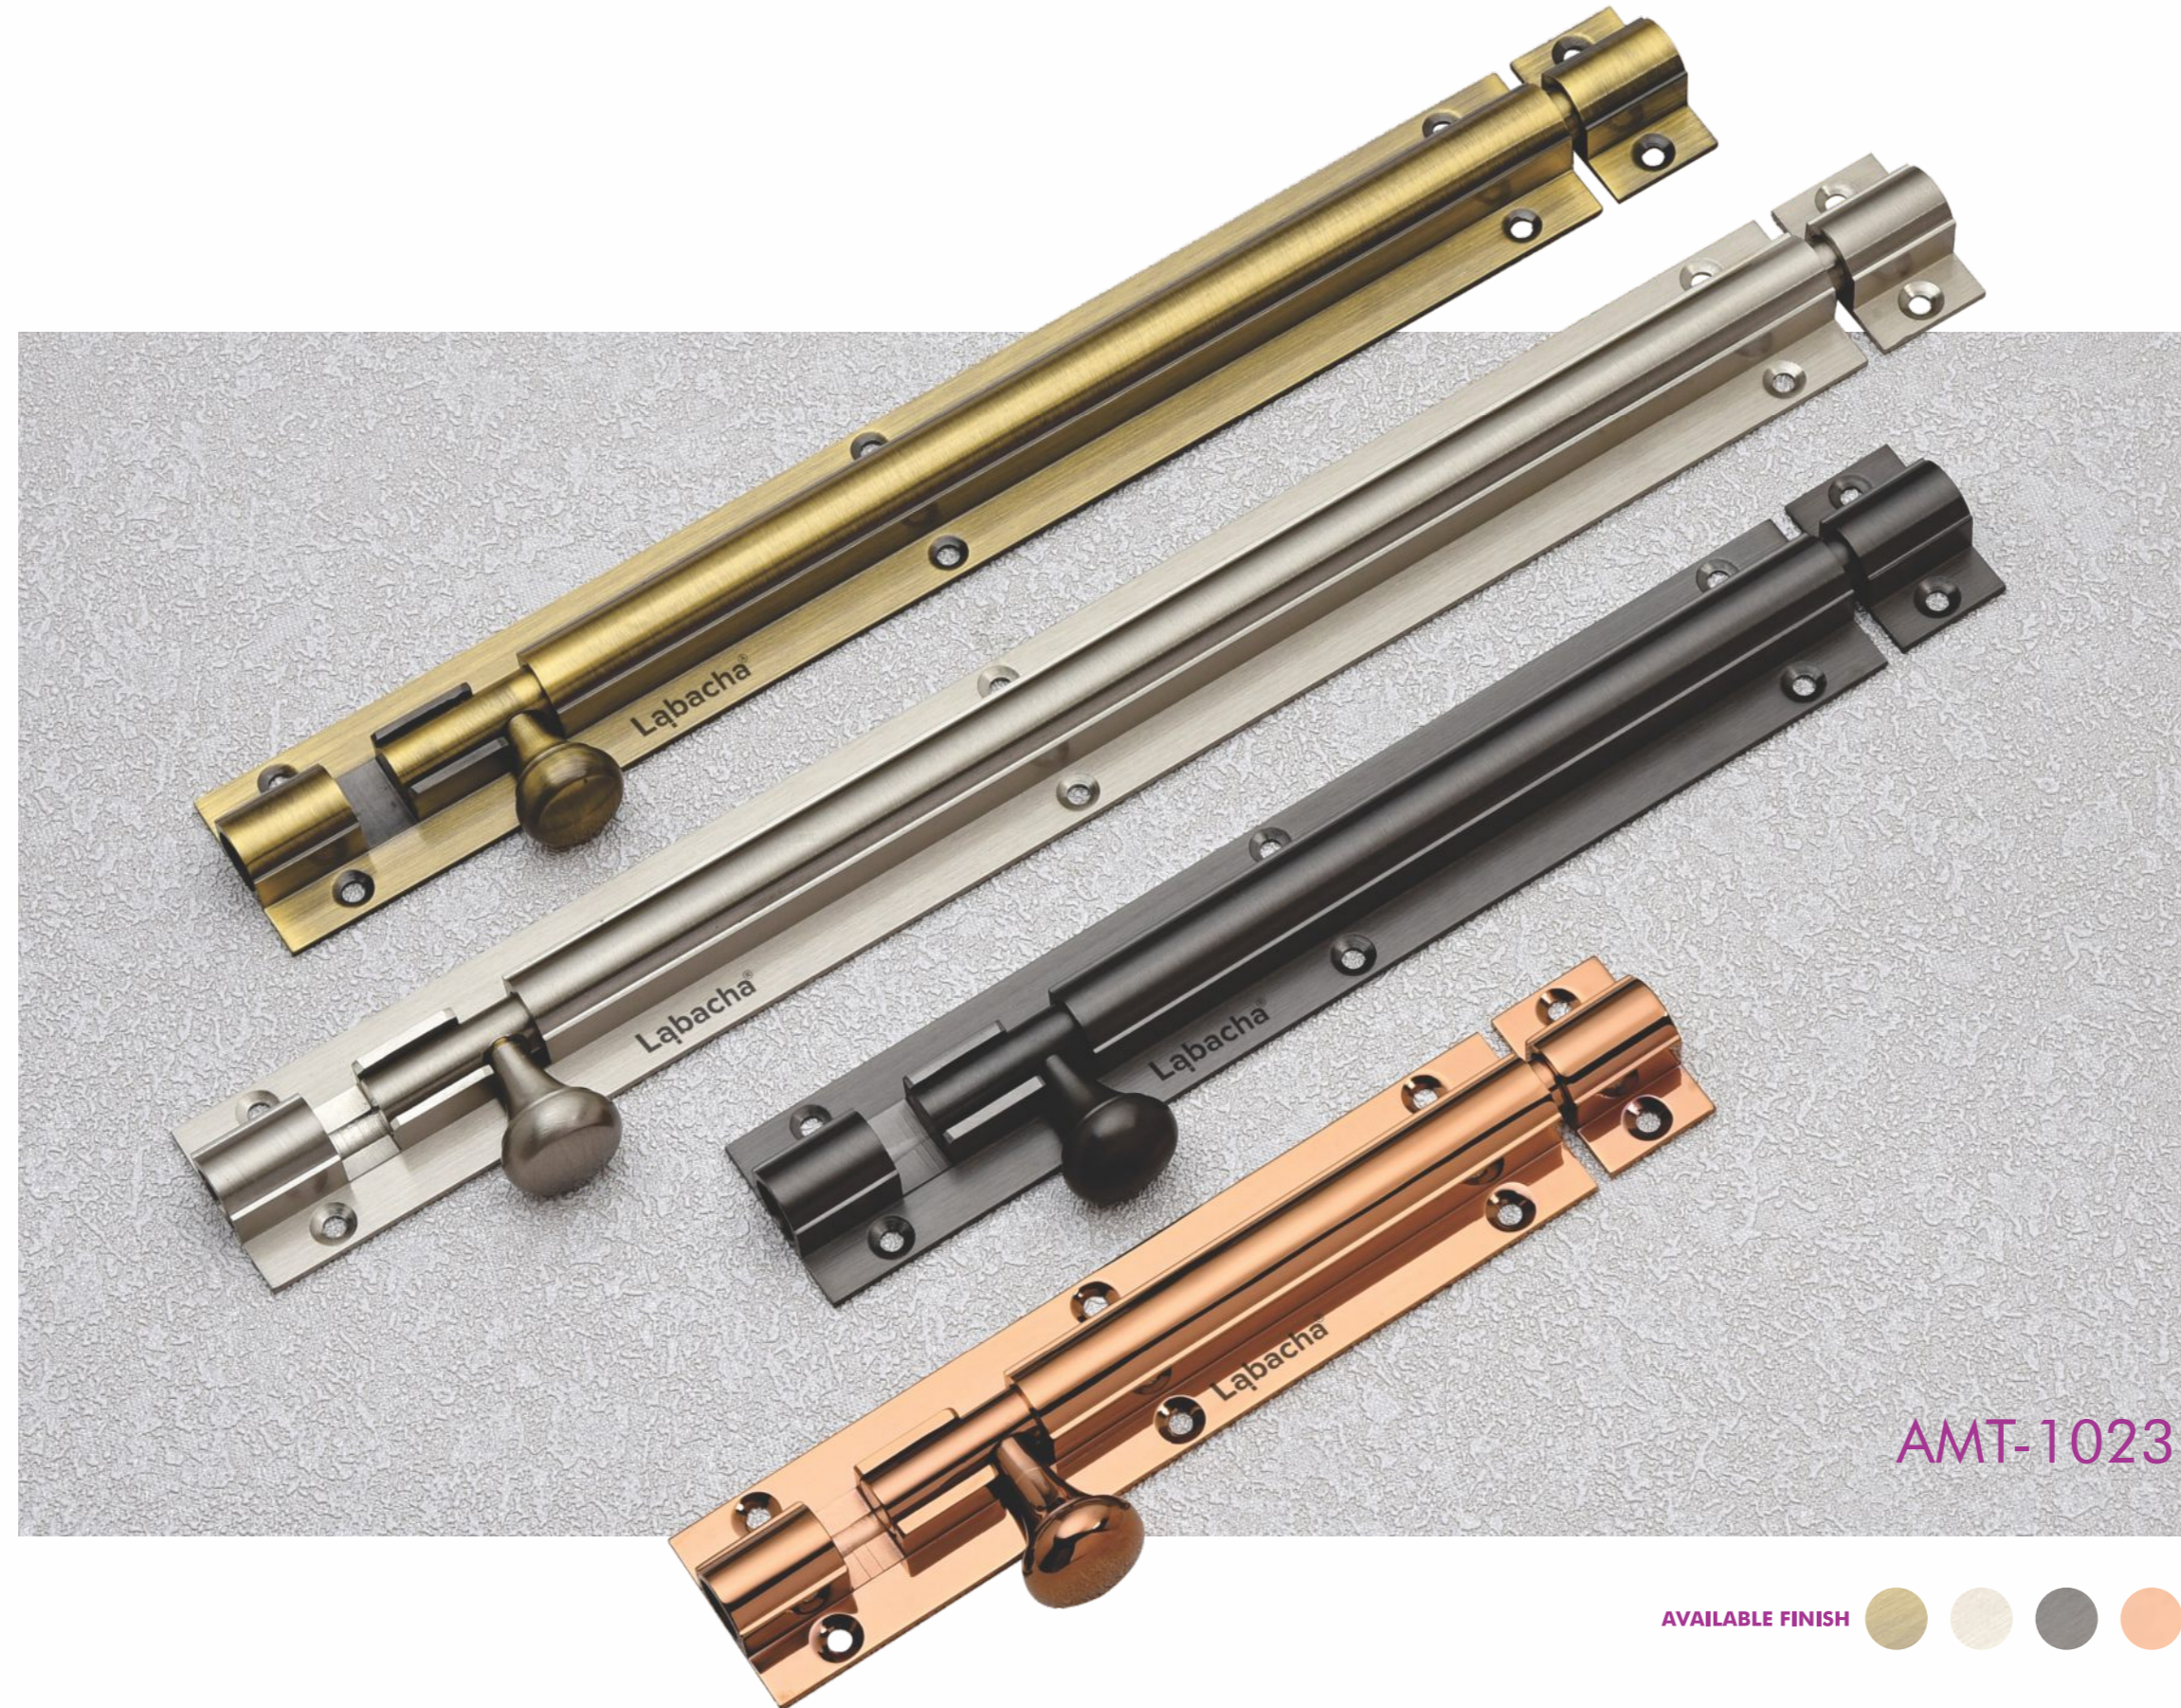

BRASS
TOWER BOLT
10mm

SIZE IN MM	SIZE IN INCHES	SS, AB	GR, AC, ZB	PVD G, RG
MATAKA				
10x100	4	₹ 533	₹ 608	₹ 893
10x150	6	₹ 796	₹ 909	₹ 1335
10x200	8	₹ 1062	₹ 1213	₹ 1782
10x250	10	₹ 1329	₹ 1517	₹ 2228
10x300	12	₹ 1595	₹ 1821	₹ 2674
10x375	15	₹ 1994	₹ 2277	₹ 3344
10x450	18	₹ 2391	₹ 2730	₹ 4010
10x600	24	₹ 3190	₹ 3643	₹ 5349
10x750	30	₹ 3994	₹ 4561	₹ 6694
10x1200	48	₹ 6380	₹ 7285	₹ 10697