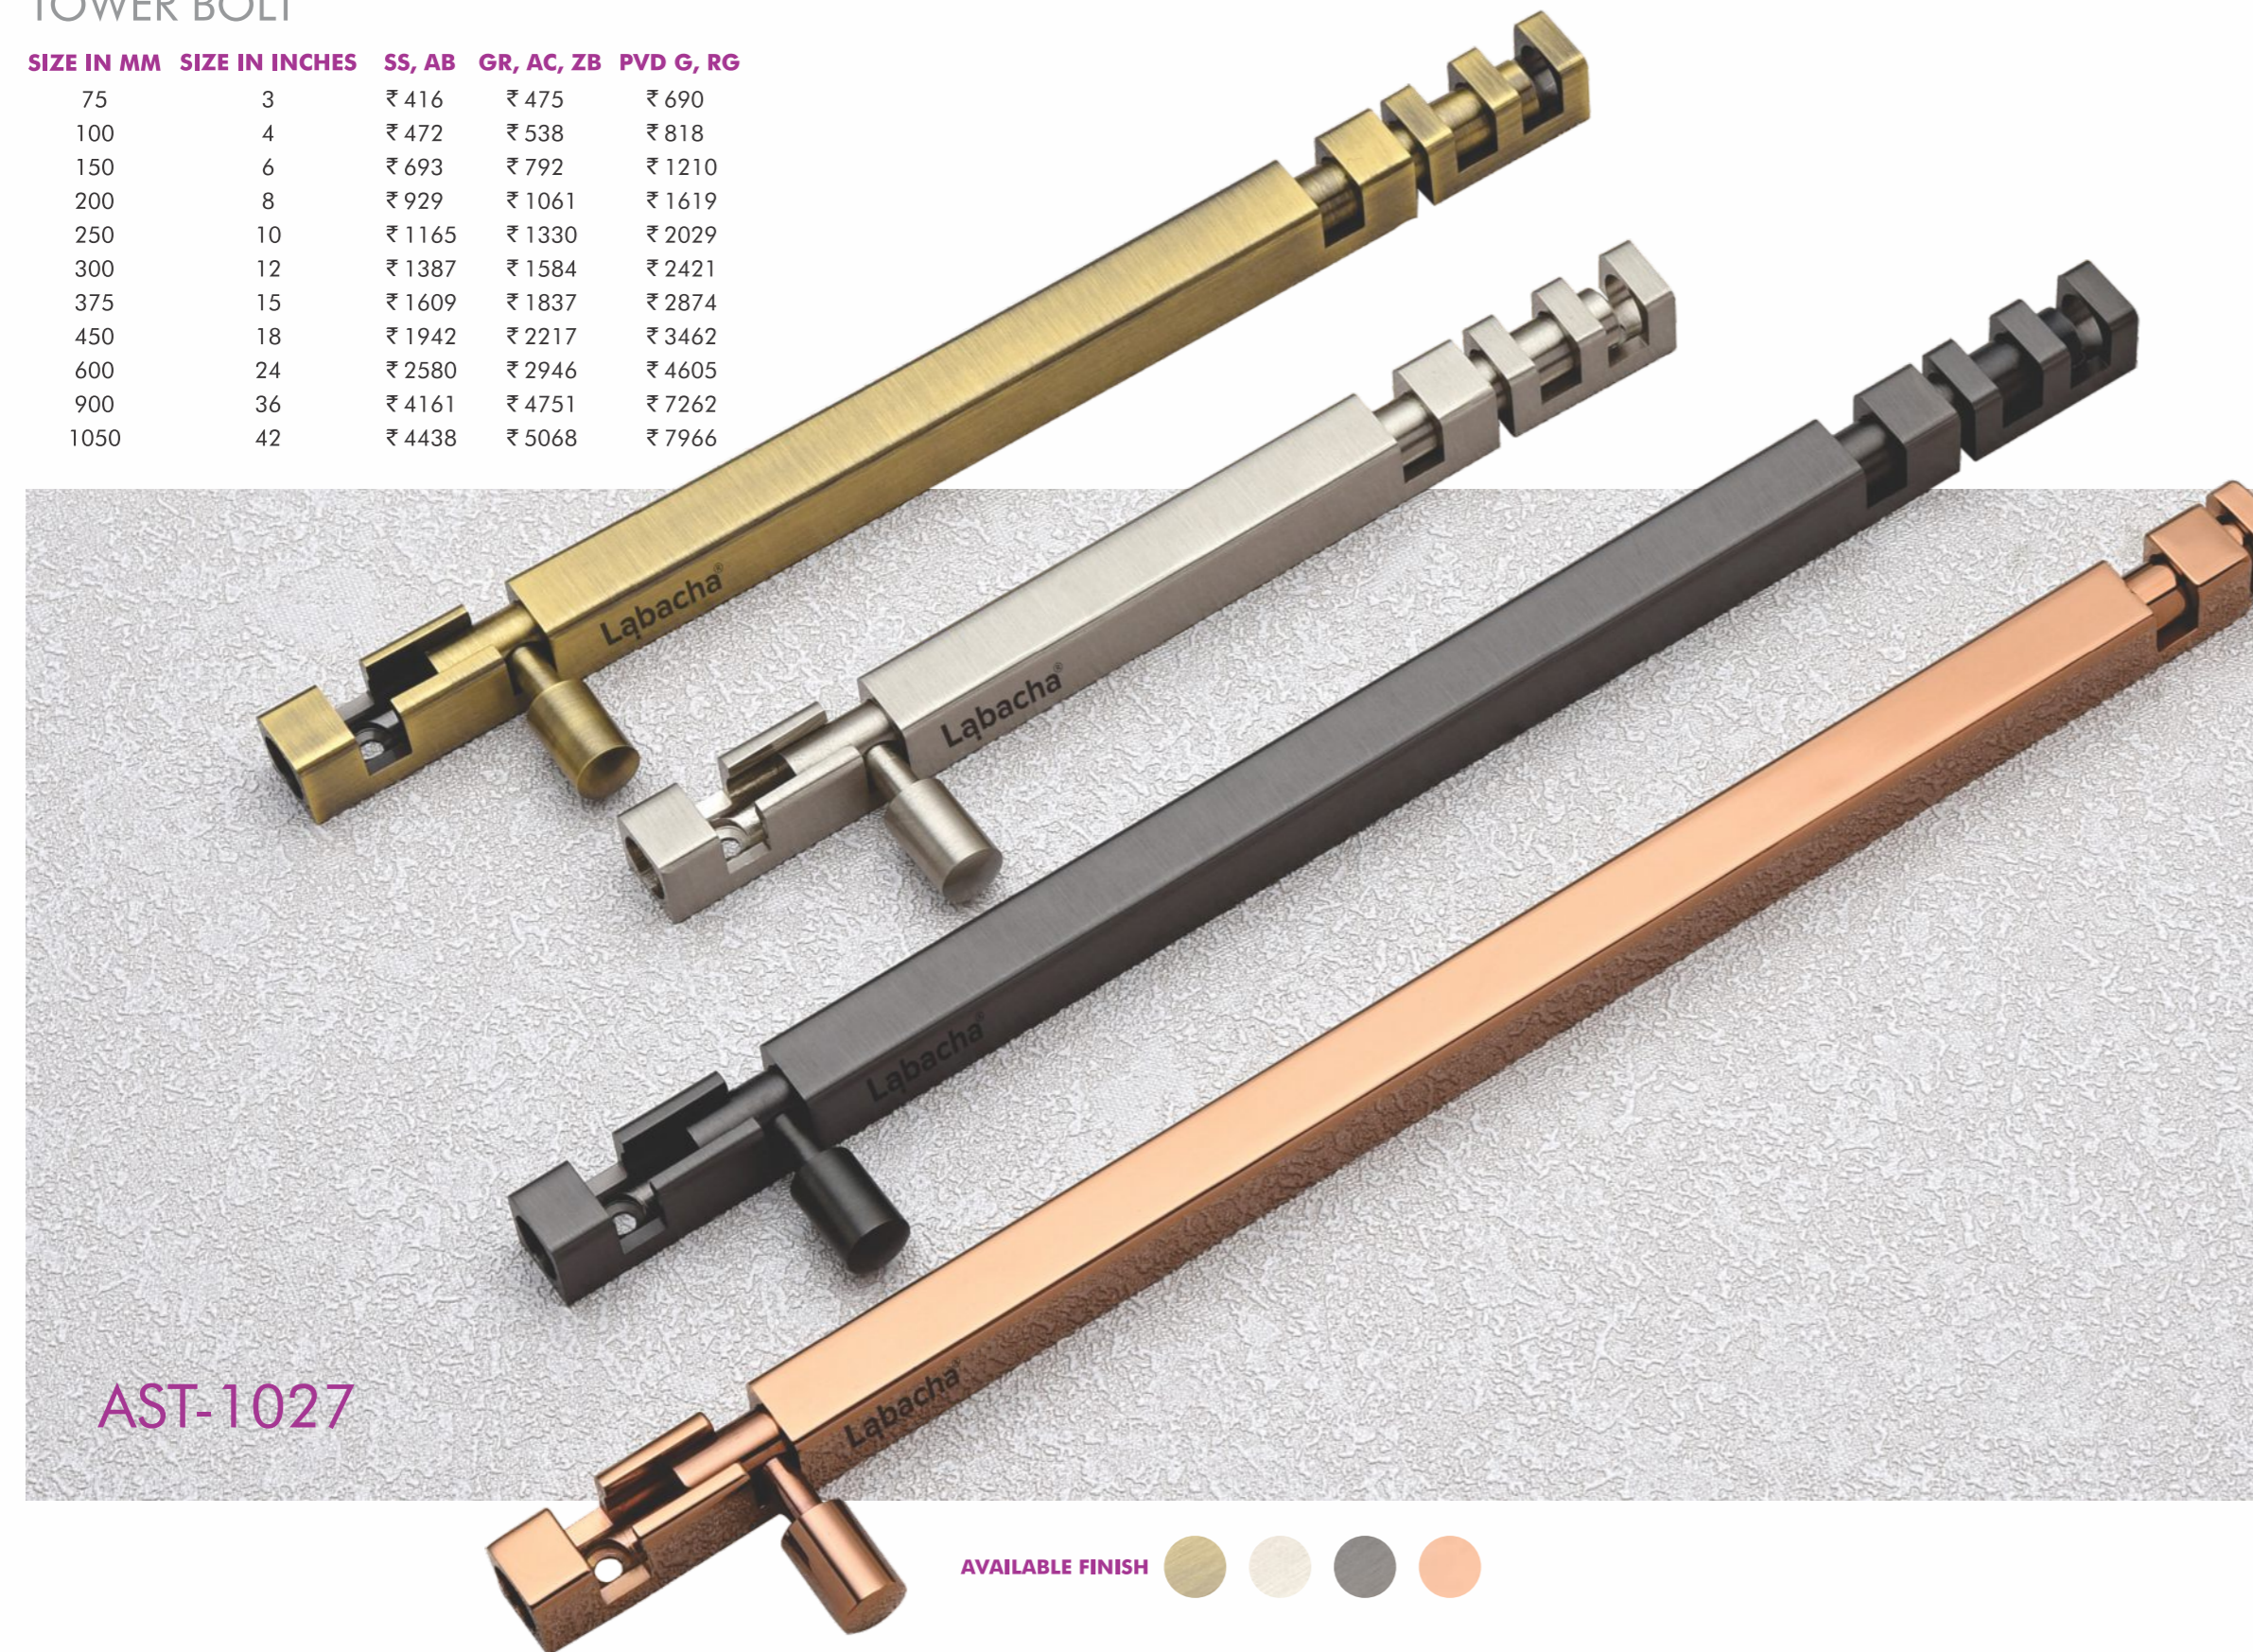

AFT-1025

AVAILABLE FINISH 

BRASS
FLUSH
TOWER BOLT

SIZE IN MM	SIZE IN INCHES	SS, AB	GR
100	4	₹ 267	₹ 305
150	6	₹ 425	₹ 481
200	8	₹ 566	₹ 640
250	10	₹ 703	₹ 794
300	12	₹ 841	₹ 950
375	15	₹ 1051	₹ 1187
450	18	₹ 1250	₹ 1408
600	24	₹ 1674	₹ 1888
750	30	₹ 2103	₹ 2374

BRASS
NACK
TOWER BOLT

SIZE IN MM	SIZE IN INCHES	SS, AB	GR, AC, ZB	PVD G, RG
62	2.1/2	₹ 191	₹ 215	₹ 385
75	3	₹ 329	₹ 375	₹ 584
100	4	₹ 437	₹ 497	₹ 776
150	6	₹ 655	₹ 746	₹ 1164
200	8	₹ 874	₹ 995	₹ 1552
250	10	₹ 1092	₹ 1244	₹ 1940
300	12	₹ 1311	₹ 1492	₹ 2328
375	15	₹ 1640	₹ 1867	₹ 2912
450	18	₹ 1966	₹ 2238	₹ 3492
600	24	₹ 2621	₹ 2985	₹ 4656

ANT-1026

AVAILABLE FINISH 

BRASS
SQUARE
TOWER BOLT

SIZE IN MM	SIZE IN INCHES	SS, AB	GR, AC, ZB	PVD G, RG
75	3	₹ 416	₹ 475	₹ 690
100	4	₹ 472	₹ 538	₹ 818
150	6	₹ 693	₹ 792	₹ 1210
200	8	₹ 929	₹ 1061	₹ 1619
250	10	₹ 1165	₹ 1330	₹ 2029
300	12	₹ 1387	₹ 1584	₹ 2421
375	15	₹ 1609	₹ 1837	₹ 2874
450	18	₹ 1942	₹ 2217	₹ 3462
600	24	₹ 2580	₹ 2946	₹ 4605
900	36	₹ 4161	₹ 4751	₹ 7262
1050	42	₹ 4438	₹ 5068	₹ 7966

AST-1027

AVAILABLE FINISH

BRASS
CAM BOLT

SIZE IN MM	SIZE IN INCHES	SS, AB	GR, AC, ZB	PVD G, RG
40	SMALL 40 MM	₹ 586	₹ 675	₹ 1367

ACT-1028

AVAILABLE FINISH

BRASS
CARVING
NACK TOWER BOLT

SIZE IN INCHES	SS, AB	GR, AC, ZB	PVD G, RG
3"	₹ 437	₹ 497	₹ 715
4"	₹ 583	₹ 663	₹ 953
6"	₹ 874	₹ 995	₹ 1430
8"	₹ 1165	₹ 1326	₹ 1907
10"	₹ 1456	₹ 1658	₹ 2383
12"	₹ 1748	₹ 1990	₹ 2860
15"	₹ 2184	₹ 2487	₹ 3575
18"	₹ 2621	₹ 2985	₹ 4290
24"	₹ 3495	₹ 3979	₹ 5720