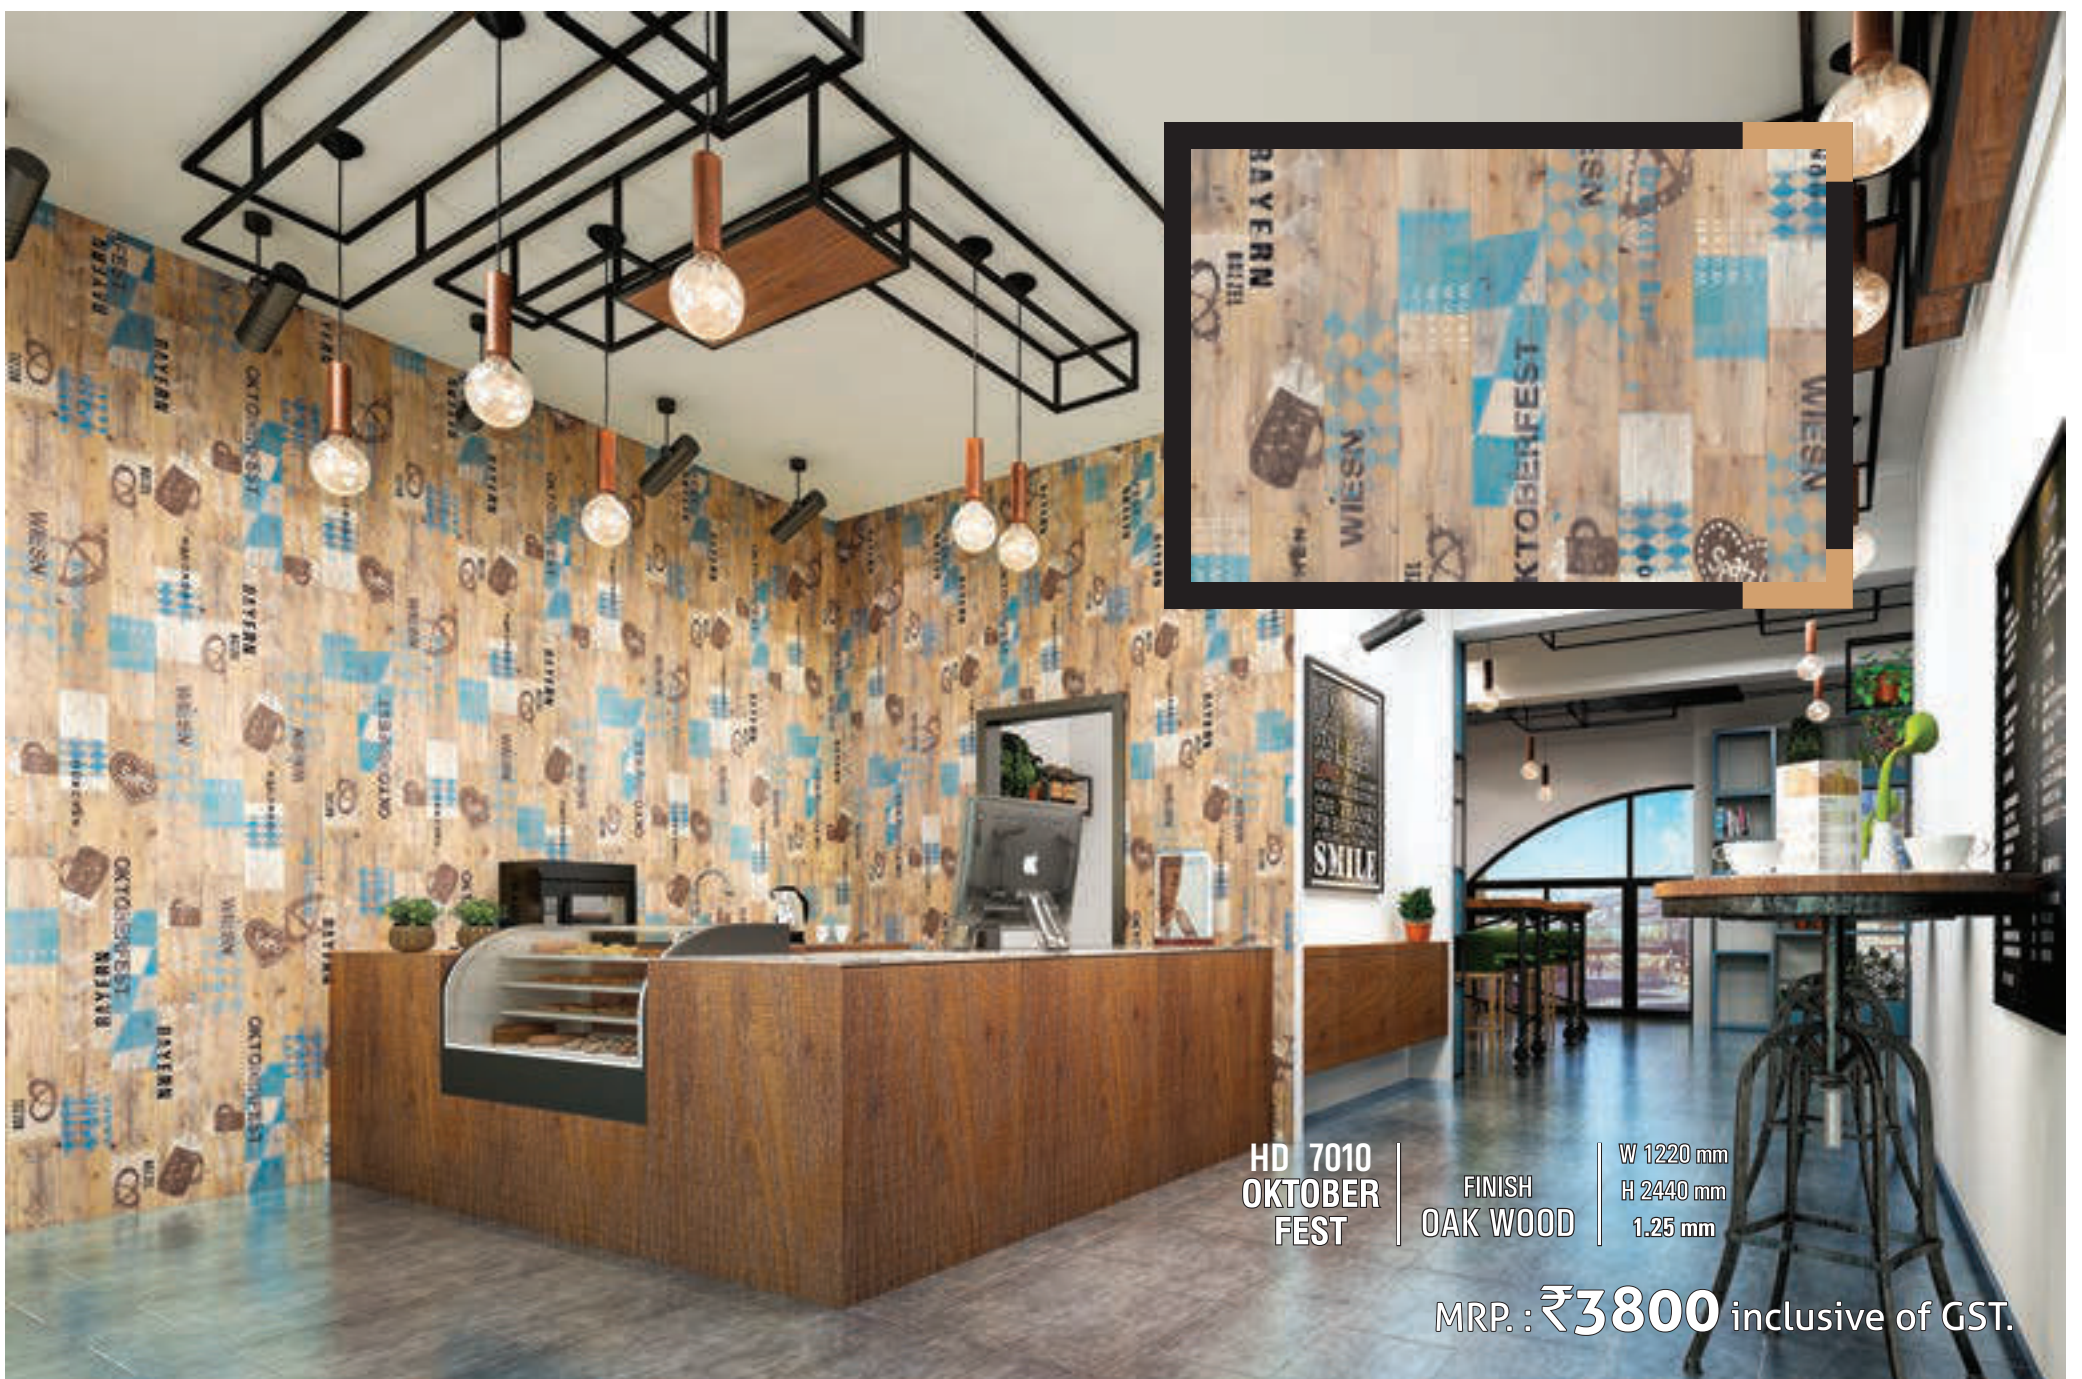

MRP. : ₹3800 inclusive of GST.

HD 7018
LOOM

FINISH
FABRIC

W 1220 mm
H 2440 mm
1.25 mm

MRP. : ₹3800 inclusive of GST.

HD 7010
OKTOBER
FEST

FINISH
OAK WOOD

W 1220 mm
H 2440 mm
1.25 mm